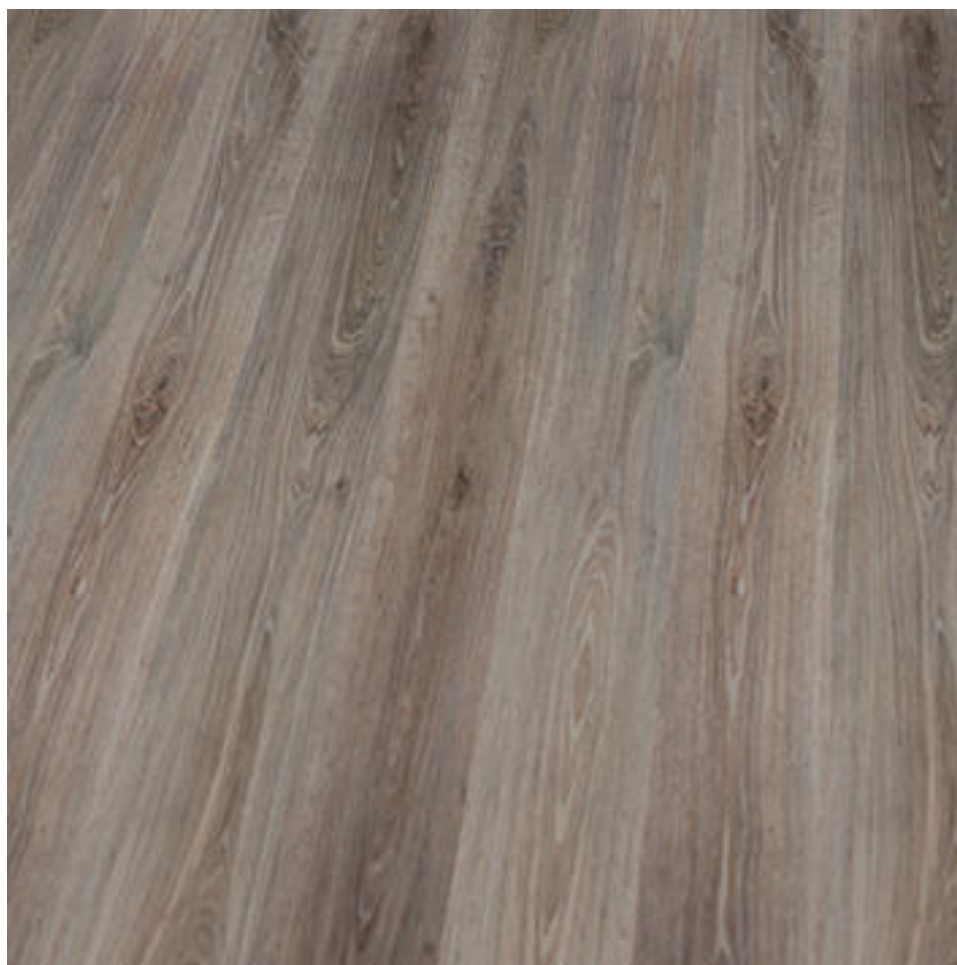

Exportare Srl

Distribuzione Parquet e Arredobagno - Via G. Rivani, 55 - 40138 Bologna (BO)

Tel. +39 051 535383 Fax. +39 051 535658 <http://www.exportare.it> sales@exportare.it

CF & P.Iva: IT 02591761206 REA: 451708 CCIAA Bologna Pec: exportare@pec.it

---

Codice 1714 - Laminato AC4 in Kamcaccia plancia

Dettagli: Laminato AC4 in Kamcaccia plancia verniciato Formato:
plancia 8x195x1400mm

Prezzo: 9.90 euro/m2 + Iva

DISPONIBILE: 272,89 m2 (consegna 5-7gg, espressa 24-48h)