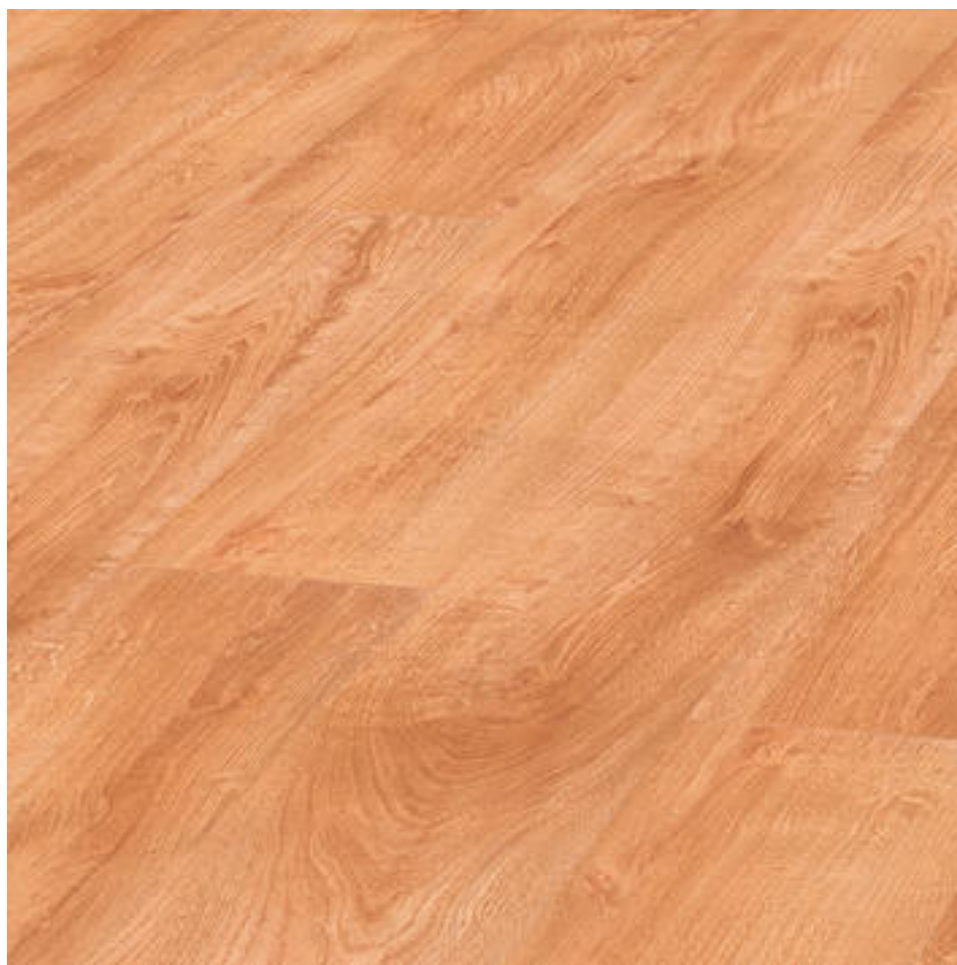

Exportare Srl

Distribuzione Parquet e Arredobagno - Via G. Rivani, 55 - 40138 Bologna (BO)

Tel. +39 051 535383 Fax. +39 051 535658 <http://www.exportare.it> sales@exportare.it

CF & P.Iva: IT 02591761206 REA: 451708 CCIAA Bologna Pec: exportare@pec.it

---

Codice 1716 - Laminato AC4 in Rovere Slavonia plancia

Dettagli: Laminato AC4 in Rovere Slavonia plancia verniciato Formato:
plancia 10x195x1400mm

Prezzo: 12.90 euro/m2 + Iva

DISPONIBILE: 308,414 m2 (consegna 5-7gg, espressa 24-48h)