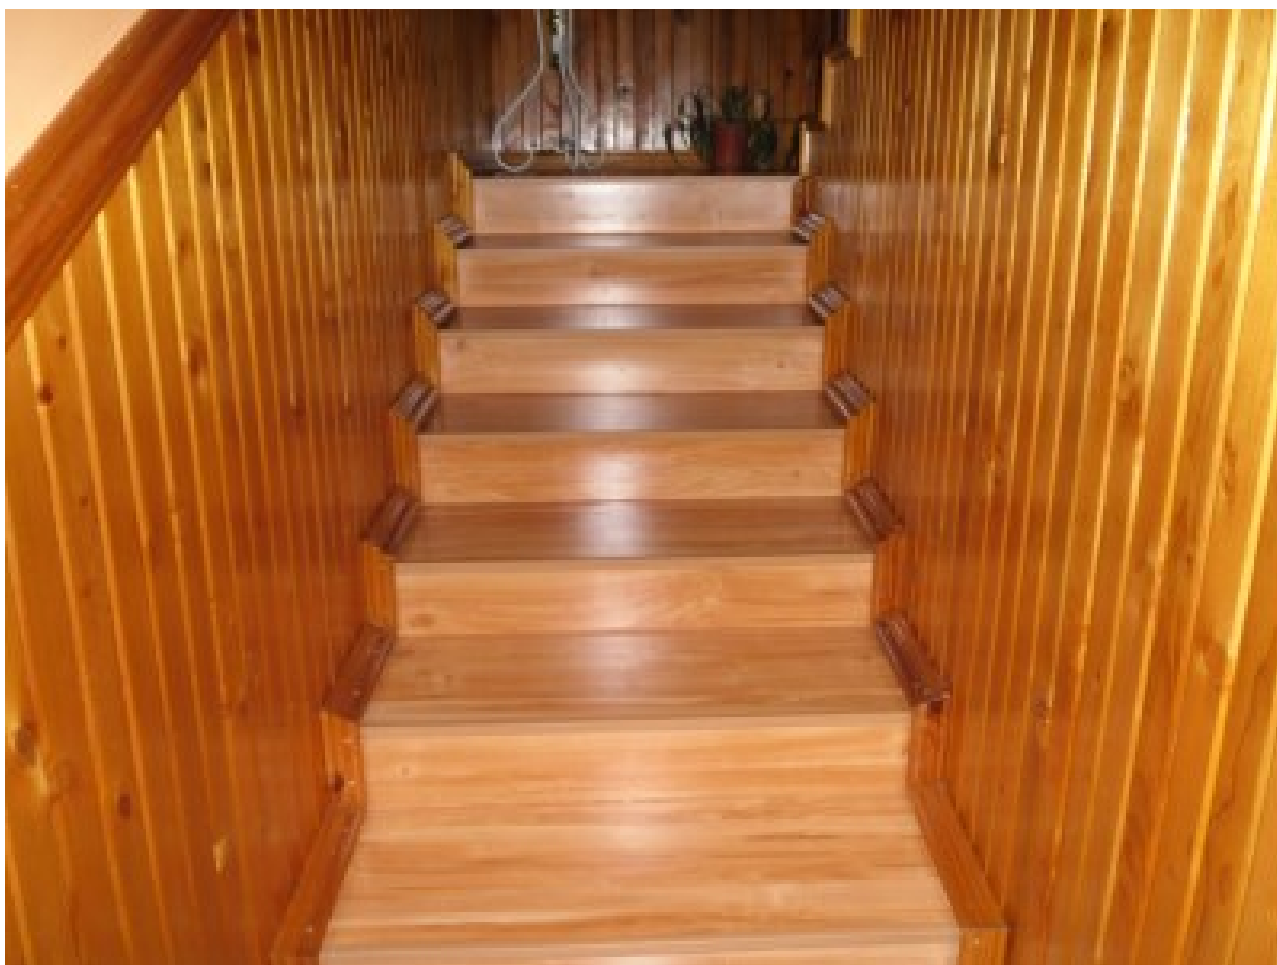

Exportare Srl

Distribuzione Parquet e Arredobagno - Via G. Rivani, 55 - 40138 Bologna (BO)

Tel. +39 051 535383 Fax. +39 051 535658 <http://www.exportare.it> sales@exportare.it

CF & P.Iva: IT 02591761206 REA: 451708 CCIAA Bologna Pec: exportare@pec.it

---

Codice 1711 - Laminato AC3 in ciliegio strip

Dettagli: Laminato AC3 in ciliegio strip verniciato Formato: strip
7x195x1400mm

Prezzo: 8.90 euro/m2 + Iva

DISPONIBILE: 71,91 m2 (consegna 5-7gg, espressa 24-48h)