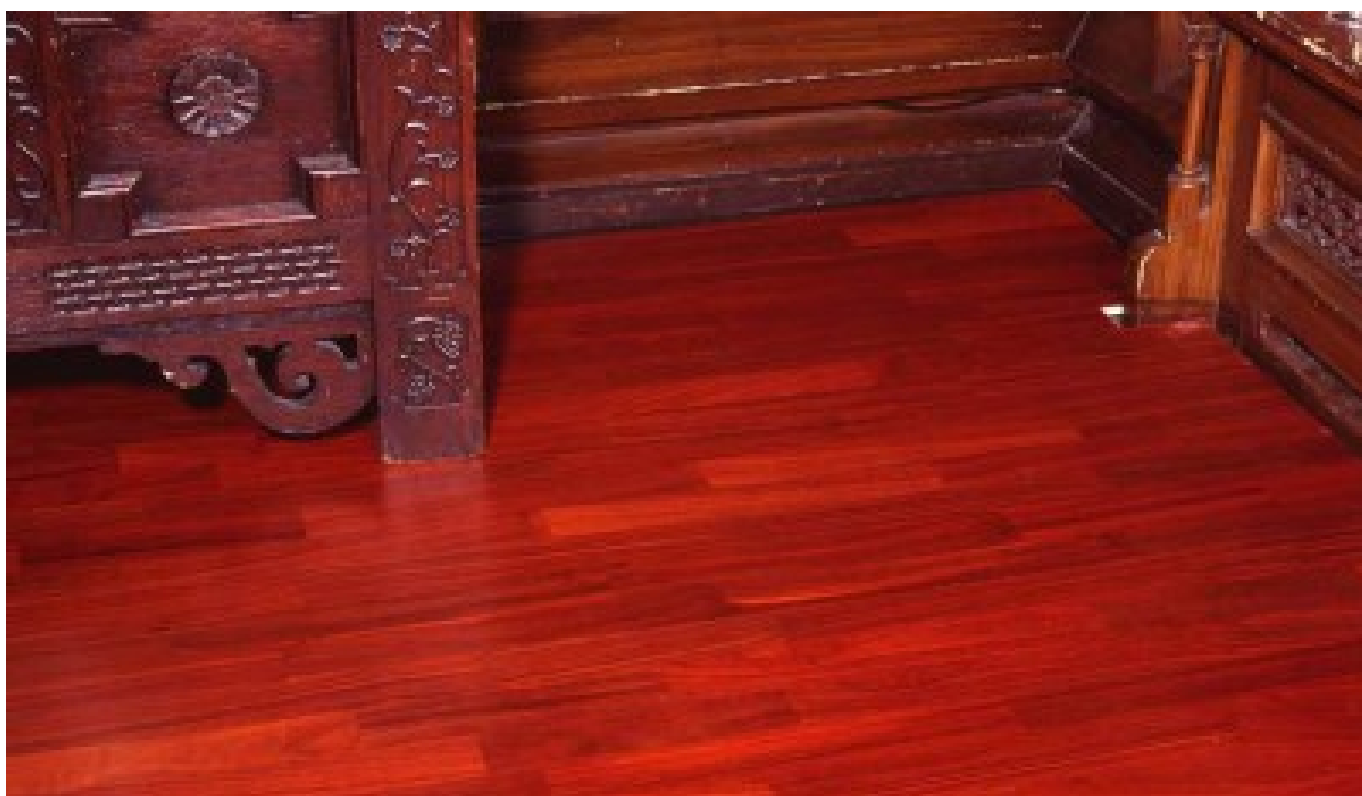

Exportare Srl

Distribuzione Parquet e Arredobagno - Via G. Rivani, 55 - 40138 Bologna (BO)

Tel. +39 051 535383 Fax. +39 051 535658 <http://www.exportare.it> sales@exportare.it

CF & P.Iva: IT 02591761206 REA: 451708 CCIAA Bologna Pec: exportare@pec.it

---

Codice 5042 - Parquet Grezzo da Levigare padouk tradizionale

Dettagli: Parquet Grezzo da Levigare padouk tradizionale grezzo

Prezzo: 40.50 euro/m² + Iva

DISPONIBILE: 45,5 m² (consegna 5-7gg, espressa 24-48h)