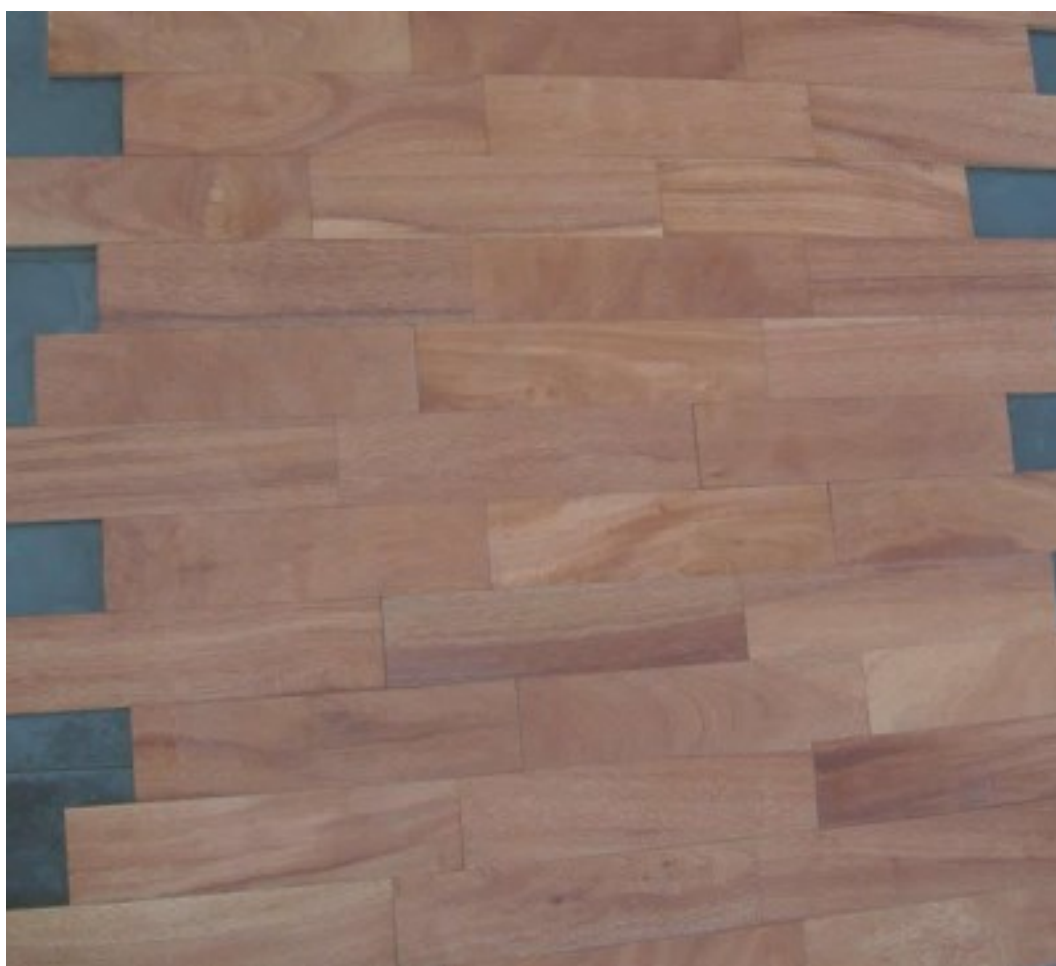

Exportare Srl

Distribuzione Parquet e Arredobagno - Via G. Rivani, 55 - 40138 Bologna (BO)

Tel. +39 051 535383 Fax. +39 051 535658 <http://www.exportare.it> sales@exportare.it

CF & P.Iva: IT 02591761206 REA: 451708 CCIAA Bologna Pec: exportare@pec.it

---

Codice 5037 - Parquet Grezzo da Levigare guarea tradizionale

Dettagli: Parquet Grezzo da Levigare guarea tradizionale grezzo

Prezzo: 25.11 euro/m² + Iva

DISPONIBILE: 99,49 m² (consegna 5-7gg, espressa 24-48h)